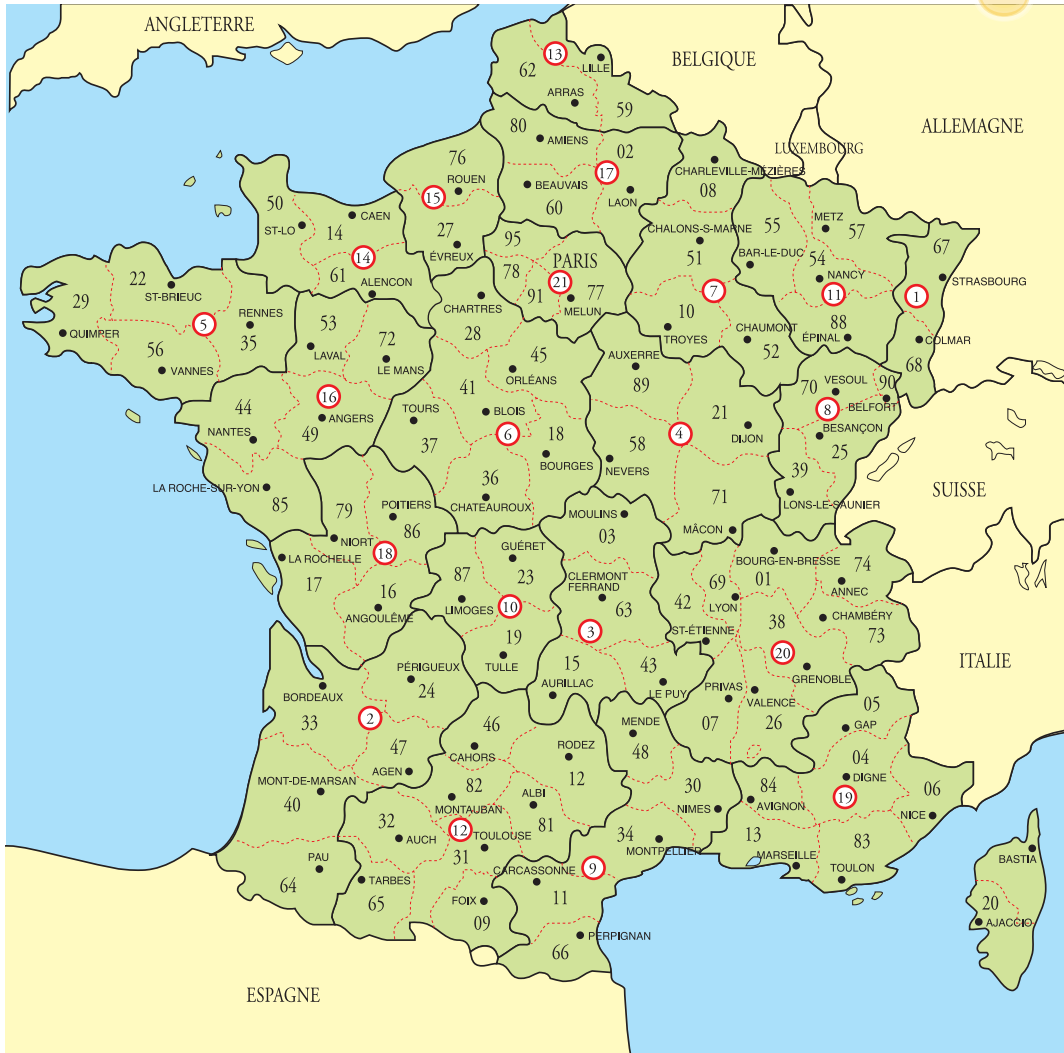

France Administrative

GAZZOTTI

- | | | |
|----------------------|-----------------------|------------------------|
| ① ALSACE | ⑧ FRANCHE-COMTE | ⑮ HAUTE NORMANDIE |
| ② AQUITAINE | ⑨ LANGUEDOC-ROUSSILON | ⑯ PAIS DE LOIRE |
| ③ AUVERGNE | ⑩ LIMOUSIN | ⑰ PICARDIE |
| ④ BOURGOGNE | ⑪ LORRAINE | ⑱ POITOU-CHARENTE |
| ⑤ BRETAGNE | ⑫ MIDI-PYRENEES | ⑲ PROVINCE COTE D'AZUR |
| ⑥ CENTRE | ⑬ NORD | ⑳ RHONE-ALPES |
| ⑦ CHAMPAGNE-ARDENNES | ⑭ BASSE NORMANDIE | ㉑ REGION PARISIENNE |