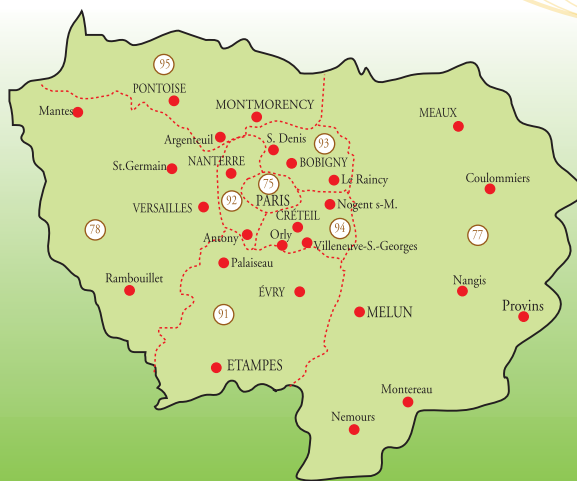

Départements de la Région Parisienne

GAZZOTTI

DEPARTEMENTS DE LA FRANCE

☒ Départements	Tel.	☒ Départements	Tel.	☒ Départements	Tel.
01 Ain	50,74,79	33 Gironde	56	65 Hautes-Pyrénées	62
02 Aisne	23	34 Hérault	67	66 Pyrénées-Orientales	68
03 Allier	70	35 Ille-et-Vilaine	99	67 Bas-Rhin	88
04 Alpes-de-Hte-Prov.	92	36 Indre	54	68 Haut-Rhin	89
05 Hautes-Alpes	92	37 Indre-et-Loire	47	69 Rhône	74,78
06 Alpes-Maritimes	93	38 Isère	74,76	70 Haute-Saône	84
07 Ardèche	75	39 Jura	84	71 Saône-et-Loire	85
08 Ardennes	24	40 Landes	58	72 Sarthe	43
09 Ariège	61	41 Loir-et-Cher	54	73 Savoie	79
10 Aube	25	42 Loire	77	74 Haute-Savoie	50
11 Aude	68	43 Haute-Loire	71	75 Paris	1
12 Aveyron	65	44 Loire-Atlantique	40	76 Seine-Maritime	35
13 Bouches-du-Rhône	90,91	45 Loiret	38	77 Seine-et-Marne	1
14 Calvados	31	46 Lot	65	78 Yvelines	1
15 Canral	71	47 Lot-et-Garonne	58	79 Deux-Sèvres	49
16 Charente	45	48 Lozère	66	80 Somme	22
17 Charente-Maritime	46	49 Maine-et-Loire	41	81 Tarn	63
18 Cher	36	50 Manche	33	82 Tarn-et-Garonne	63
19 Corrèze	55	51 Marne	26	83 Var	94
20 Corse	95	52 Haute-Marne	25	84 Vaucluse	90
21 Côte-d'Or	80	53 Mayenne	43	85 Vendée	51
22 Côtes-du-Nord	96	54 Meurthe-et-Moselle	82,83	86 Vienne	49
23 Creuse	55	55 Meuse	29	87 Haute-Vienne	55
24 Dordogne	53	56 Morbihan	97	88 Vosges	29
25 Doubs	81	57 Moselle	87	89 Yonne	86
26 Drôme	75	58 Nièvre	86	90 Territoire de Belfort	84
27 Eure	32	59 Nord	20	91 Essonne	1
28 Eure-et-Loir	37	60 Oise	4	92 Hauts-de-Seine	1
29 Finistère	98	61 Orne	33	93 Seine-Saint-Denis	1
30 Gard	66	62 Pas-de-Calais	21	94 Val-de-Marne	1
31 Haute-Garonne	61	63 Puy-de-Dôme	73	95 Val-d'Oise	1
32 Gers	62	64 Pyrénées-Atlantiques	59